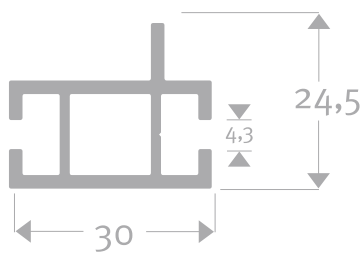

28x25mm

Art. Nr.: **120.20.02** | 5000 mm

Hestex 180° 4mm

Profile
Profiles
Profils
Perfiles

Hestex 180° 4 mm Komplett
Hestex 180° 4 mm complete
Hestex 180° 4 mm complet
Hestex 180° 4 mm completo

Hestex 180° 4 mm Außenprofil 4-Zahn
Hestex 180° 4 mm outside profile 4-teeth
Profil externe Hestex 180° 4 mm, 4 dents
Hestex 180° 4 mm Perfil exterior 4 dientes

Art. Nr.: **121.10.02** | 5000 mm

Hestex 180° 4 mm Mittelprofil
Hestex 180° 4 mm middle profile
Profil central Hestex 180° 4 mm
Hestex 180° 4 mm Perfil central

Art. Nr.: **121.15.02** | 5000 mm

Hestex 180° 4 mm Außenprofil 3-Zahn
Hestex 180° 4 mm outside profile 3-teeth
Profil externe Hestex 180° 4 mm, 3 dents
Hestex 180° 4 mm perfil exterior 3 dientes

Art. Nr.: **121.05.02** | 5000 mm

Hestex 180° 4 mm

Profile
Profiles
Profils
Perfiles

Hestex Einkammer 4 mm
Hestex straight beam 4 mm
Chambre unique Hestex 4 mm
Hestex de cámara única 4 mm

22x16mm

Art. Nr.: **121.30.02** | 5000 mm

Hestex Doppelkammer ohne Steg 4 mm
Hestex straight beam 4 mm
Chambre double sans bride Hestex 4 mm
Hestex cámara doble sin puente 4 mm

28x16mm

Art. Nr.: **121.25.02** | 5000 mm

Hestex Doppelkammer mit Steg 4 mm
Hestex straight beam 4 mm
Chambre double avec bride Hestex 4 mm
Hestex cámara doble con puente 4 mm