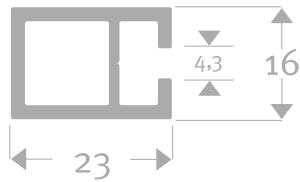

Hestex 180° 4 mm

Profile
Profiles
Profils
Perfiles

Hestex Einkammer 4 mm
Hestex straight beam 4 mm
Chambre unique Hestex 4 mm
Hestex de cámara única 4 mm

22x16mm

Art. Nr.: **121.30.02** | 5000 mm