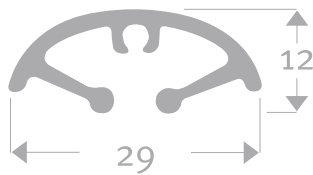

Hestex 180° 6 mm Mittelprofil
Hestex 180° 6 mm middle profile
Profil central Hestex 180° 6 mm
Hestex 180° 6 mm Perfil central

Art. Nr.: **120.15.02** | 5000 mm