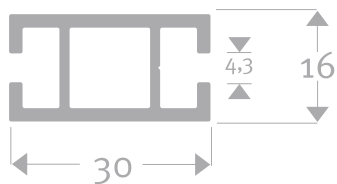

Art. Nr.: **121.05.02** | 5000 mm

Hestex 180° 4 mm

Profile
Profiles
Profils
Perfiles

Hestex Einkammer 4 mm
Hestex straight beam 4 mm
Chambre unique Hestex 4 mm
Hestex de cámara única 4 mm

22x16mm

Art. Nr.: **121.30.02** | 5000 mm