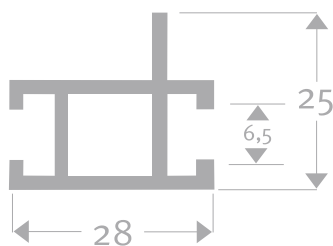

Art. Nr.: **120.10.02** | 5000 mm

Hestex 180° 6 mm Mittelprofil
Hestex 180° 6 mm middle profile
Profil central Hestex 180° 6 mm
Hestex 180° 6 mm Perfil central

Art. Nr.: **120.15.02** | 5000 mm

Hestex 180° 6 mm Außenprofil 3-Zahn
Hestex 180° 6 mm outside profile 3-teeth
Profil externe Hestex 180° 6 mm, 3 dents
Hestex 180° 6 mm perfil exterior 3 dientes

Art. Nr.: **120.05.02** | 5000 mm

Hestex 180° 6 mm

Profile
Profiles
Profils
Perfiles

Hestex Einkammer 6 mm
Hestex straight beam 6 mm
Chambre unique Hestex 6 mm
Hestex de cámara única 6 mm

22x16mm

Art. Nr.: **120.30.02** | 5000 mm

Hestex Doppelkammer ohne Steg 6 mm
Hestex straight beam 6 mm
Chambre double sans bride Hestex 6 mm
Hestex cámara doble sin puente 6 mm

28x16mm

Art. Nr.: **120.25.02** | 5000 mm

Hestex Doppelkammer mit Steg 6 mm
Hestex straight beam 6 mm
Chambre double avec bride Hestex 6 mm
Hestex cámara doble con puente 6 mm

28x25mm

Art. Nr.: **120.20.02** | 5000 mm

Hestex 180° 4mm

Profile
Profiles
Profils
Perfiles

Hestex 180° 4 mm Komplett
Hestex 180° 4 mm complete
Hestex 180° 4 mm complet
Hestex 180° 4 mm completo

Hestex 180° 4 mm Außenprofil 4-Zahn
Hestex 180° 4 mm outside profile 4-teeth
Profil externe Hestex 180° 4 mm, 4 dents
Hestex 180° 4 mm Perfil exterior 4 dientes