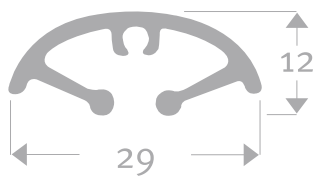

28x25mm

Art. Nr.: **120.20.02** | 5000 mm

Hestex 180° 4mm

Profile
Profiles
Profils
Perfiles

Hestex 180° 4 mm Komplett
Hestex 180° 4 mm complete
Hestex 180° 4 mm complet
Hestex 180° 4 mm completo

Hestex 180° 4 mm Außenprofil 4-Zahn
Hestex 180° 4 mm outside profile 4-teeth
Profil externe Hestex 180° 4 mm, 4 dents
Hestex 180° 4 mm Perfil exterior 4 dientes

Art. Nr.: **121.10.02** | 5000 mm

Hestex 180° 4 mm Mittelprofil
Hestex 180° 4 mm middle profile
Profil central Hestex 180° 4 mm
Hestex 180° 4 mm Perfil central

Art. Nr.: **121.15.02** | 5000 mm

Hestex 180° 4 mm Außenprofil 3-Zahn
Hestex 180° 4 mm outside profile 3-teeth
Profil externe Hestex 180° 4 mm, 3 dents
Hestex 180° 4 mm perfil exterior 3 dientes