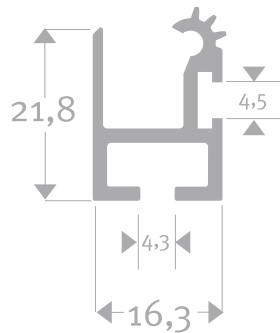

Hestex Doppelkammer ohne Steg 6 mm
Hestex straight beam 6 mm
Chambre double sans bride Hestex 6 mm
Hestex cámara doble sin puente 6 mm

28x16mm

Art. Nr.: **120.25.02** | 5000 mm

Hestex Doppelkammer mit Steg 6 mm
Hestex straight beam 6 mm
Chambre double avec bride Hestex 6 mm
Hestex cámara doble con puente 6 mm

28x25mm

Art. Nr.: **120.20.02** | 5000 mm

Hestex 180° 4mm

Profile
Profiles
Profils
Perfiles

Hestex 180° 4 mm Komplett
Hestex 180° 4 mm complete
Hestex 180° 4 mm complet
Hestex 180° 4 mm completo

Hestex 180° 4 mm Außenprofil 4-Zahn
Hestex 180° 4 mm outside profile 4-teeth
Profil externe Hestex 180° 4 mm, 4 dents
Hestex 180° 4 mm Perfil exterior 4 dientes

Art. Nr.: **121.10.02** | 5000 mm

Hestex 180° 4 mm Mittelprofil
Hestex 180° 4 mm middle profile
Profil central Hestex 180° 4 mm
Hestex 180° 4 mm Perfil central

Art. Nr.: **121.15.02** | 5000 mm

Hestex 180° 4 mm Außenprofil 3-Zahn
Hestex 180° 4 mm outside profile 3-teeth
Profil externe Hestex 180° 4 mm, 3 dents
Hestex 180° 4 mm perfil exterior 3 dientes