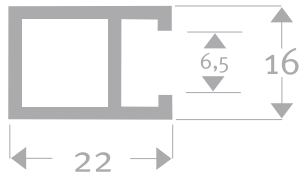

Hestex 180° 6 mm

Profile
Profiles
Profils
Perfiles

Hestex Einkammer 6 mm
Hestex straight beam 6 mm
Chambre unique Hestex 6 mm
Hestex de cámara única 6 mm

22x16mm

Art. Nr.: **120.30.02** | 5000 mm