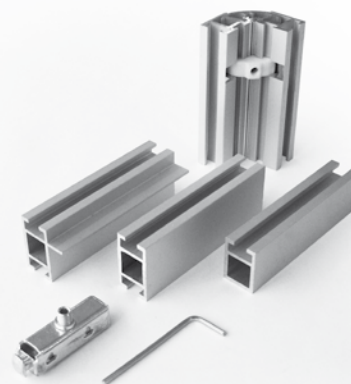

With the Hestex 180° aluminium system you can, besides creating standard showcases and displays, create exciting ones with many different shapes and sizes.

The Hestex 180° aluminium system is also available as "do-it-yourself" construction package, with or without glass, solid panels, lighting or socle. The three-piece Hestex 180° aluminium system is available in a wide range of RAL colours.

Hestex 180° 6/4 mm

Hestex 180° Profile / profiles / profils / perfiles

Français

Hestex 180° est un système de construction multifonctionnel de 6 mm de Hestex GmbH avec des profils semi ronds et partiellement dentés, qui permet une plus grande liberté de création que les systèmes de construction de vitrines traditionnels. Le système 180° est, entre autres, idéal pour la construction de vitrines et comptoirs repliables.