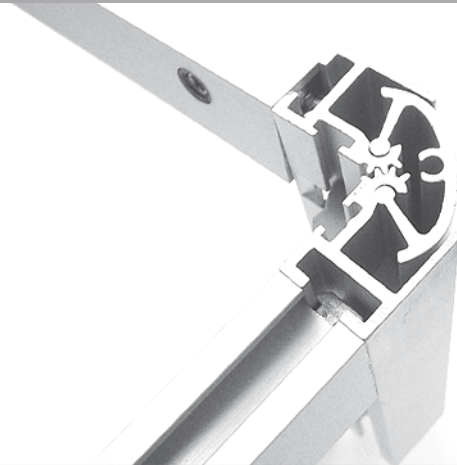

Hestex 180° 6/4 mm

HestexSystems

Hestex 180° 6/4 mm

Hestex 180° Profile / profiles / profils / perfiles

Deutsch

Hestex 180° ist ein vielseitiges 6-mm-Bausystem von Hestex Systems GmbH mit halbrunden und teilweise gezahnten Profilen, wodurch man mehr kreative Freiheit erhält als beim traditionellen Vitrinen-Systemen. Das 180°-System ist unter anderem ideal für die Anfertigung von faltbaren Vitrinen und Theken.