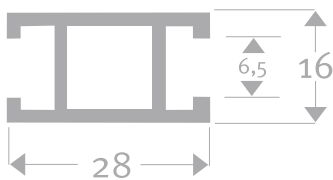

Hestex Doppelkammer ohne Steg 6 mm
Hestex straight beam 6 mm
Chambre double sans bride Hestex 6 mm
Hestex cámara doble sin puente 6 mm

28x16mm

Art. Nr.: **120.25.02** | 5000 mm

Hestex Doppelkammer mit Steg 6 mm
Hestex straight beam 6 mm
Chambre double avec bride Hestex 6 mm
Hestex cámara doble con puente 6 mm

28x25mm

Art. Nr.: **120.20.02** | 5000 mm

Hestex 180° 4mm

Profile
Profiles
Profils
Perfiles

Hestex 180° 4 mm Komplett
Hestex 180° 4 mm complete
Hestex 180° 4 mm complet
Hestex 180° 4 mm completo

Hestex 180° 4 mm Außenprofil 4-Zahn
Hestex 180° 4 mm outside profile 4-teeth
Profil externe Hestex 180° 4 mm, 4 dents
Hestex 180° 4 mm Perfil exterior 4 dientes