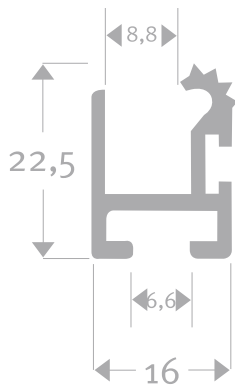

Con el Hestex 180°- System es posible realizar, además de vitrinas estándar, otras formas y tamaños, profundidades y anchos, con puertas correderas o giratorias.

También se pueden suministrar las vitrinas 180° System como paquete de montaje, con o sin vidrio, portalámparas y zócalo. El Hestex 180° System de 3 piezas se suministra en varios colores RAL.

Hestex 180° 6 mm

Profile
Profiles
Profils
Perfiles

Hestex 180° 6 mm Komplett
Hestex 180° 6 mm complete
Hestex 180° 6 mm complet
Hestex 180° 6 mm completo

Hestex 180° 6 mm Außenprofil 4-Zahn
Hestex 180° 6 mm outside profile 4-teeth
Profil externe Hestex 180° 6 mm, 4 dents
Hestex 180° 6 mm Perfil exterior 4 dientes