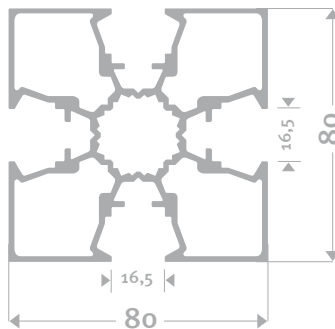

Hestex 80/80 Profil-Säule 8 mm
Hestex 80/80 vertical profile 8 mm
Profil de colonne 8 mm Hestex 80/80
Hestex 80/80 columnas para perfiles 8 mm

- Art. Nr.: **1808003 5000** | 5000 mm
- Art. Nr.: **1808003 4000** | 4000 mm
- Art. Nr.: **1808003 3000** | 3000 mm
- Art. Nr.: **1808003 2000** | 2000 mm
- Art. Nr.: **1808003 1000** | 1000 mm