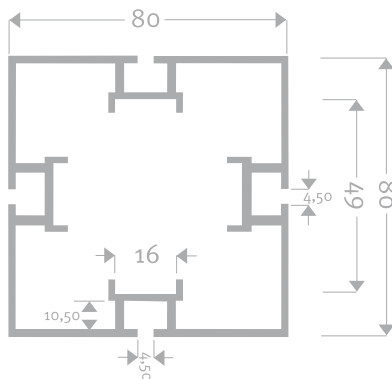

Hestex 80/80 Max Up Profil-Säule 4mm
Hestex 80/80 Max Up vertical profile 4mm
Profil de colonne 4mm Hestex 80/80 Max Up
Hestex 80/80 Max Up columnas para perfiles 4mm

- Art. Nr.: **1808001 6000** | 6000 mm
- Art. Nr.: **1808001 5000** | 5000 mm
- Art. Nr.: **1808001 4000** | 4000 mm
- Art. Nr.: **1808001 3000** | 3000 mm
- Art. Nr.: **1808001 2000** | 2000 mm
- Art. Nr.: **1808001 1000** | 1000 mm