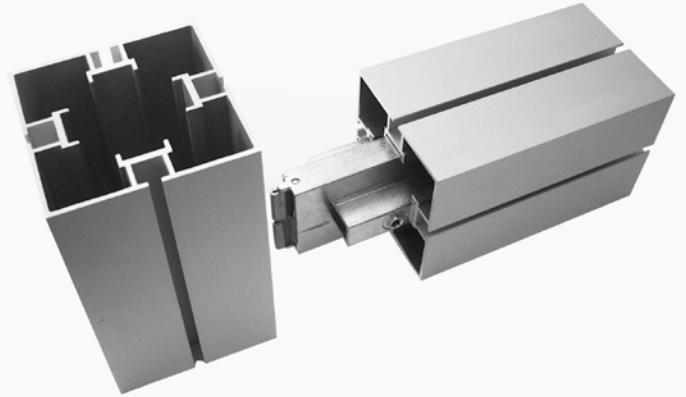

Hestex 80/80

4/8/16 mm

HestexSystems

Hestex 80/80 SGS 7 Verbinder / concetor / connecteur / conector

Deutsch

Das Wichtigste ist der Kern von Hestex 80/80.

Durch die Verdoppelung des Außendurchmessers des Hestex- Standard Stützenprofils auf 80mm, erreicht man eine bessere Führung von Quersargen und eine höhere Stabilität. Gleichzeitig erhält man eine völlig veränderte optische Wirkung der Struktur.

Investitionen in unterschiedliche Stützen oder Sonderzargen entfallen, denn die in den Quersargen eingebauten Klemmschlösser schließen an die im Innenkern der großformatigen Stützen hinterlegten Nuten an. Dadurch bleiben die Systemmaße gleich und die im Mietlager der Messebauer bereits vorhandenen Zargen, Ausfachungsplatten, Messetüren und nahezu alle Zubehörteile können weiter verwendet werden.

English

The most important feature is the core of Hestex 80/80.

Doubling the external diameter of the Hestex Standard support profile to 80mm provides better cross-frame mounting and increased stability. This also provides a completely different visual impression of the structure.

Hestex 80/80 Langverbinder / lengthening connector / Rallonger-morceau / alagar-pedazo

Français

Le plus important chez Hestex 80/80 ; l'élément central.

En doublant le diamètre extérieur du profil Hestex standard à 80 mm, le support des traverses est amélioré et la stabilité est augmentée. Simultanément, l'aspect optique de la structure est profondément modifié.