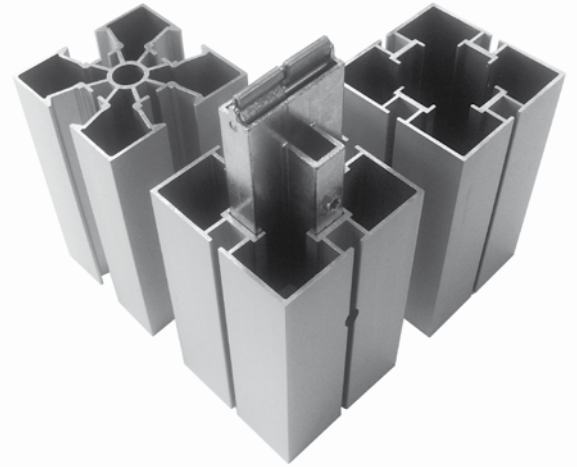

Hestex 80/80

4/8/16 mm

HestexSystems

Hestex 80/80 SGS 7 Verbinder / concetor / connecteur / conector

Deutsch

Das Wichtigste ist der Kern von Hestex 80/80.

Durch die Verdoppelung des Außendurchmessers des Hestex- Standard Stützenprofils auf 80mm, erreicht man eine bessere Führung von Quersargen und eine höhere Stabilität. Gleichzeitig erhält man eine völlig veränderte optische Wirkung der Struktur.

Investitionen in unterschiedliche Stützen oder Sonderzargen entfallen, denn die in den Quersargen eingebauten Klemmschlösser schließen an die im Innenkern der großformatigen Stützen hinterlegten Nuten an. Dadurch bleiben die Systemmaße gleich und die im Mietlager der Messebauer bereits vorhandenen Zargen, Ausfachungsplatten, Messetüren und nahezu alle Zubehörteile können weiter verwendet werden.

English

The most important feature is the core of Hestex 80/80.

Doubling the external diameter of the Hestex Standard support profile to 80mm provides better cross-frame mounting and increased stability. This also provides a completely different visual impression of the structure.

Hestex 80/80 Langverbinder / lengthening connector / Rallonger-morceau / alagar-pedazo

Français

Le plus important chez Hestex 80/80 ; l'élément central.

En doublant le diamètre extérieur du profil Hestex standard à 80 mm, le support des traverses est amélioré et la stabilité est augmentée. Simultanément, l'aspect optique de la structure est profondément modifié.