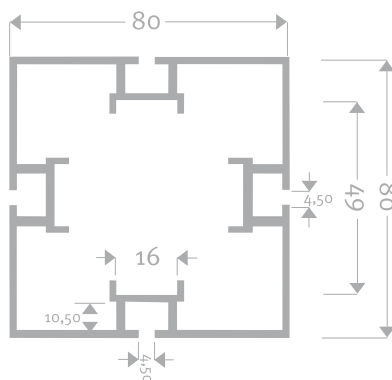

Hestex 80/80 Up Profil-Säule 16mm
Hestex 80/80 Up vertical profile 16mm
Profil de colonne 16mm Hestex 80/80 Up
Hestex 80/80 Up columnas para perfiles 16mm

- Art. Nr.: **180800 6000** | 6000 mm
- Art. Nr.: **1808000 5000** | 5000 mm
- Art. Nr.: **1808000 4000** | 4000 mm
- Art. Nr.: **1808000 3000** | 3000 mm
- Art. Nr.: **1808000 2000** | 2000 mm
- Art. Nr.: **1808000 1000** | 1000 mm

Hestex 80/80 Profil-Säule 8 mm
Hestex 80/80 vertical profile 8 mm
Profil de colonne 8 mm Hestex 80/80
Hestex 80/80 columnas para perfiles 8 mm

- Art. Nr.: **1808003 5000** | 5000 mm
- Art. Nr.: **1808003 4000** | 4000 mm
- Art. Nr.: **1808003 3000** | 3000 mm
- Art. Nr.: **1808003 2000** | 2000 mm
- Art. Nr.: **1808003 1000** | 1000 mm

Hestex 80/80 Max Up Profil-Säule 4mm
Hestex 80/80 Max Up vertical profile 4mm
Profil de colonne 4mm Hestex 80/80 Max Up
Hestex 80/80 Max Up columnas para perfiles 4mm

- Art. Nr.: **1808001 6000** | 6000 mm
- Art. Nr.: **1808001 5000** | 5000 mm
- Art. Nr.: **1808001 4000** | 4000 mm
- Art. Nr.: **1808001 3000** | 3000 mm
- Art. Nr.: **1808001 2000** | 2000 mm
- Art. Nr.: **1808001 1000** | 1000 mm