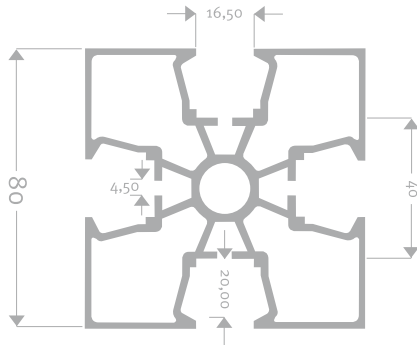

Hestex 80/80 Up Profil-Säule 16mm
Hestex 80/80 Up vertical profile 16mm
Profil de colonne 16mm Hestex 80/80 Up
Hestex 80/80 Up columnas para perfiles 16mm

- Art. Nr.: **180800 6000** | 6000 mm
- Art. Nr.: **1808000 5000** | 5000 mm
- Art. Nr.: **1808000 4000** | 4000 mm
- Art. Nr.: **1808000 3000** | 3000 mm
- Art. Nr.: **1808000 2000** | 2000 mm
- Art. Nr.: **1808000 1000** | 1000 mm